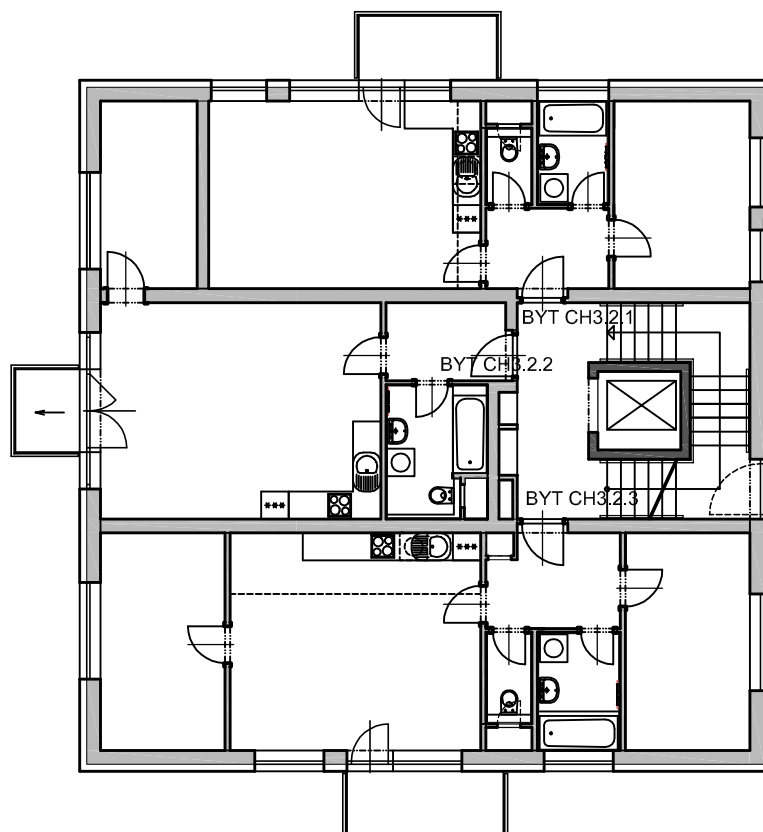

# RESIDENCE KUTNÁ HORA

Bytový dům objekt - "CH3"

## PŮDORYS 2.NP

Číslo bytu	Kategorie	Plocha bytové jednotky	Plocha balkonu	Plocha celkem
CH3.2.1	2+KK	45,73	4,20	49,93
CH3.2.2	2+KK	47,14	2,56	49,70
CH3.2.3	3+KK	63,11	4,59	67,70
CELKEM		155,98	11,35	167,33